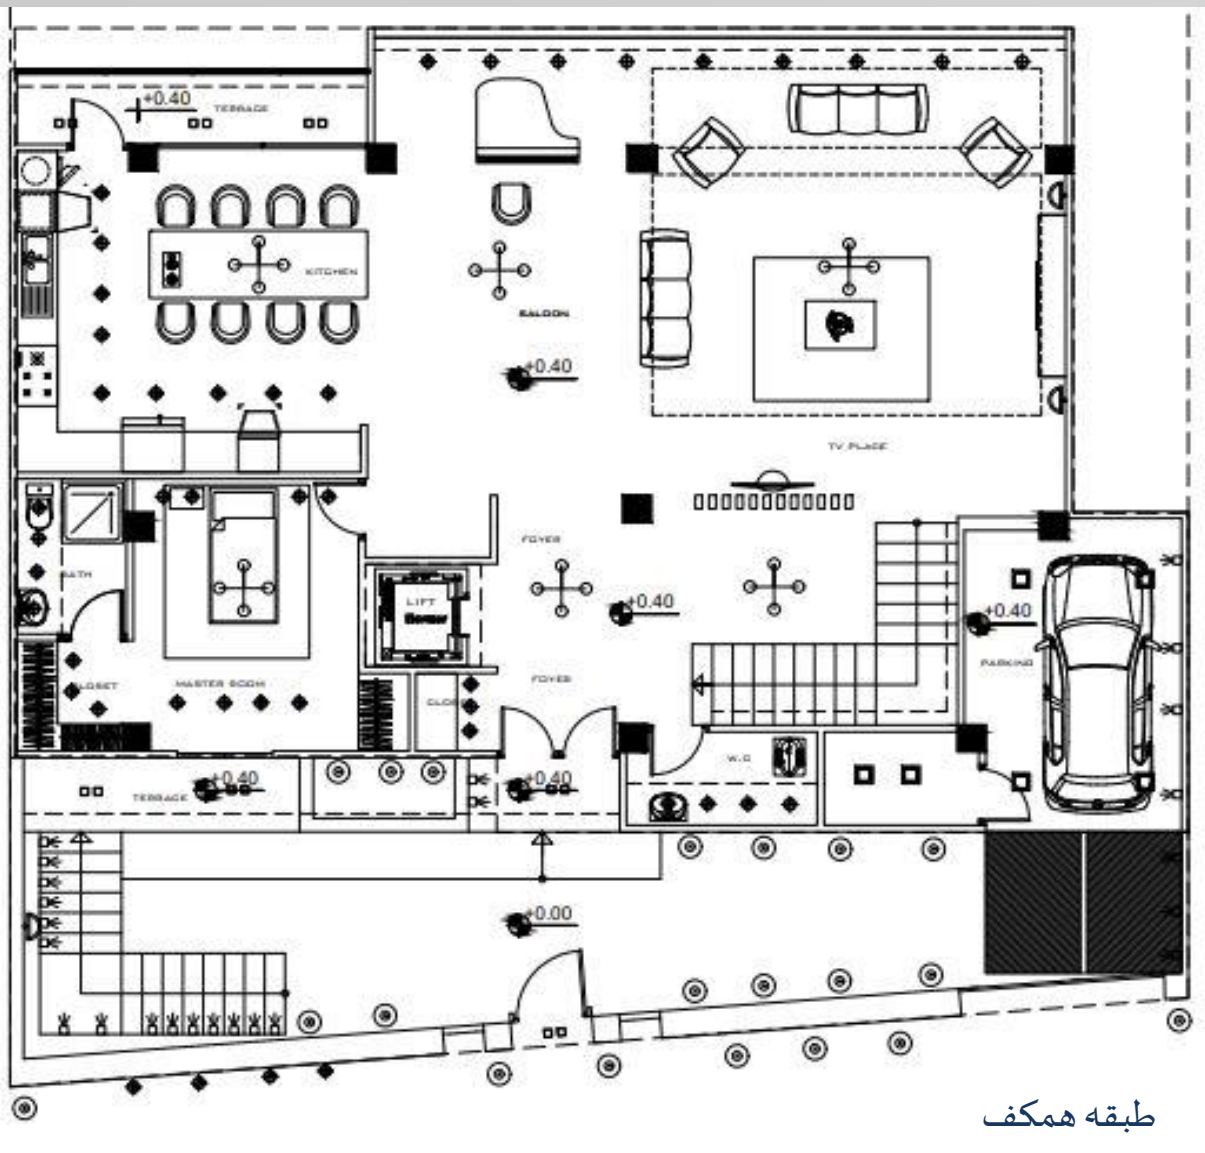

# جدول علامت اختصاری نورها

	نور دفنی زمینی
	هالوژن
	نور ضد آب
	نور دیوار کوب
	نور دفنی
	پنل ال ای دی بزرگ
	پنل ال ای دی کوچک
	نور پایه باغی
	نور خطی
	لوستر
	آویز سقفی