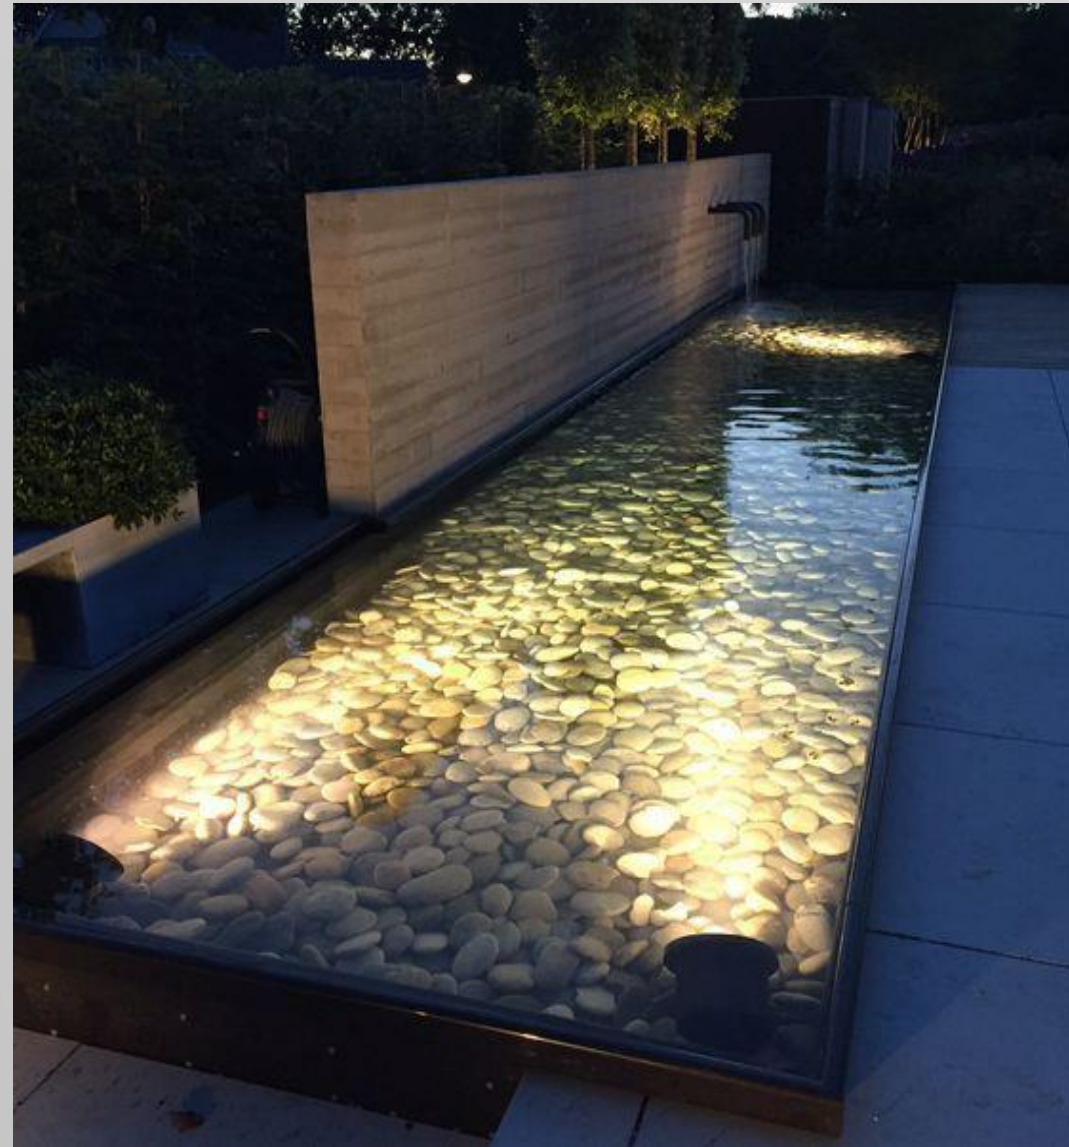

نمونه عکس های نور پردازی در فضاها

نور دفنی زمینی

هالوژن

نور ضد آب

نور دیوار کوب

نور دفنی

پنل ال ای دی بزرگ

پنل ال ای دی کوچک

نور پایه باغی

نور خطی

لواستر

آویز سقفی